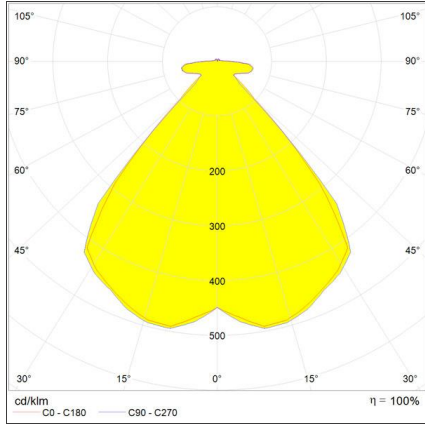

LIGHT DISTRIBUTION