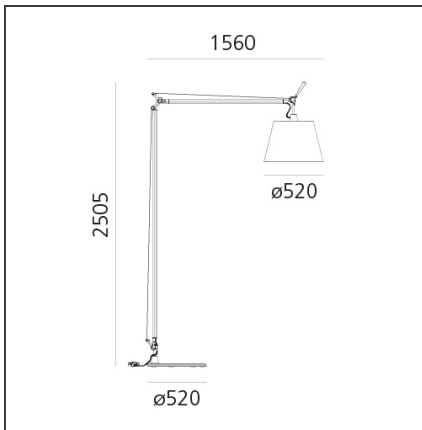

### TECHNICAL DRAWINGS

### DIMENSIONS

<b>Base Diameter:</b>	cm 52	<b>Glow Wire Test:</b>	750
-----------------------	-------	------------------------	-----