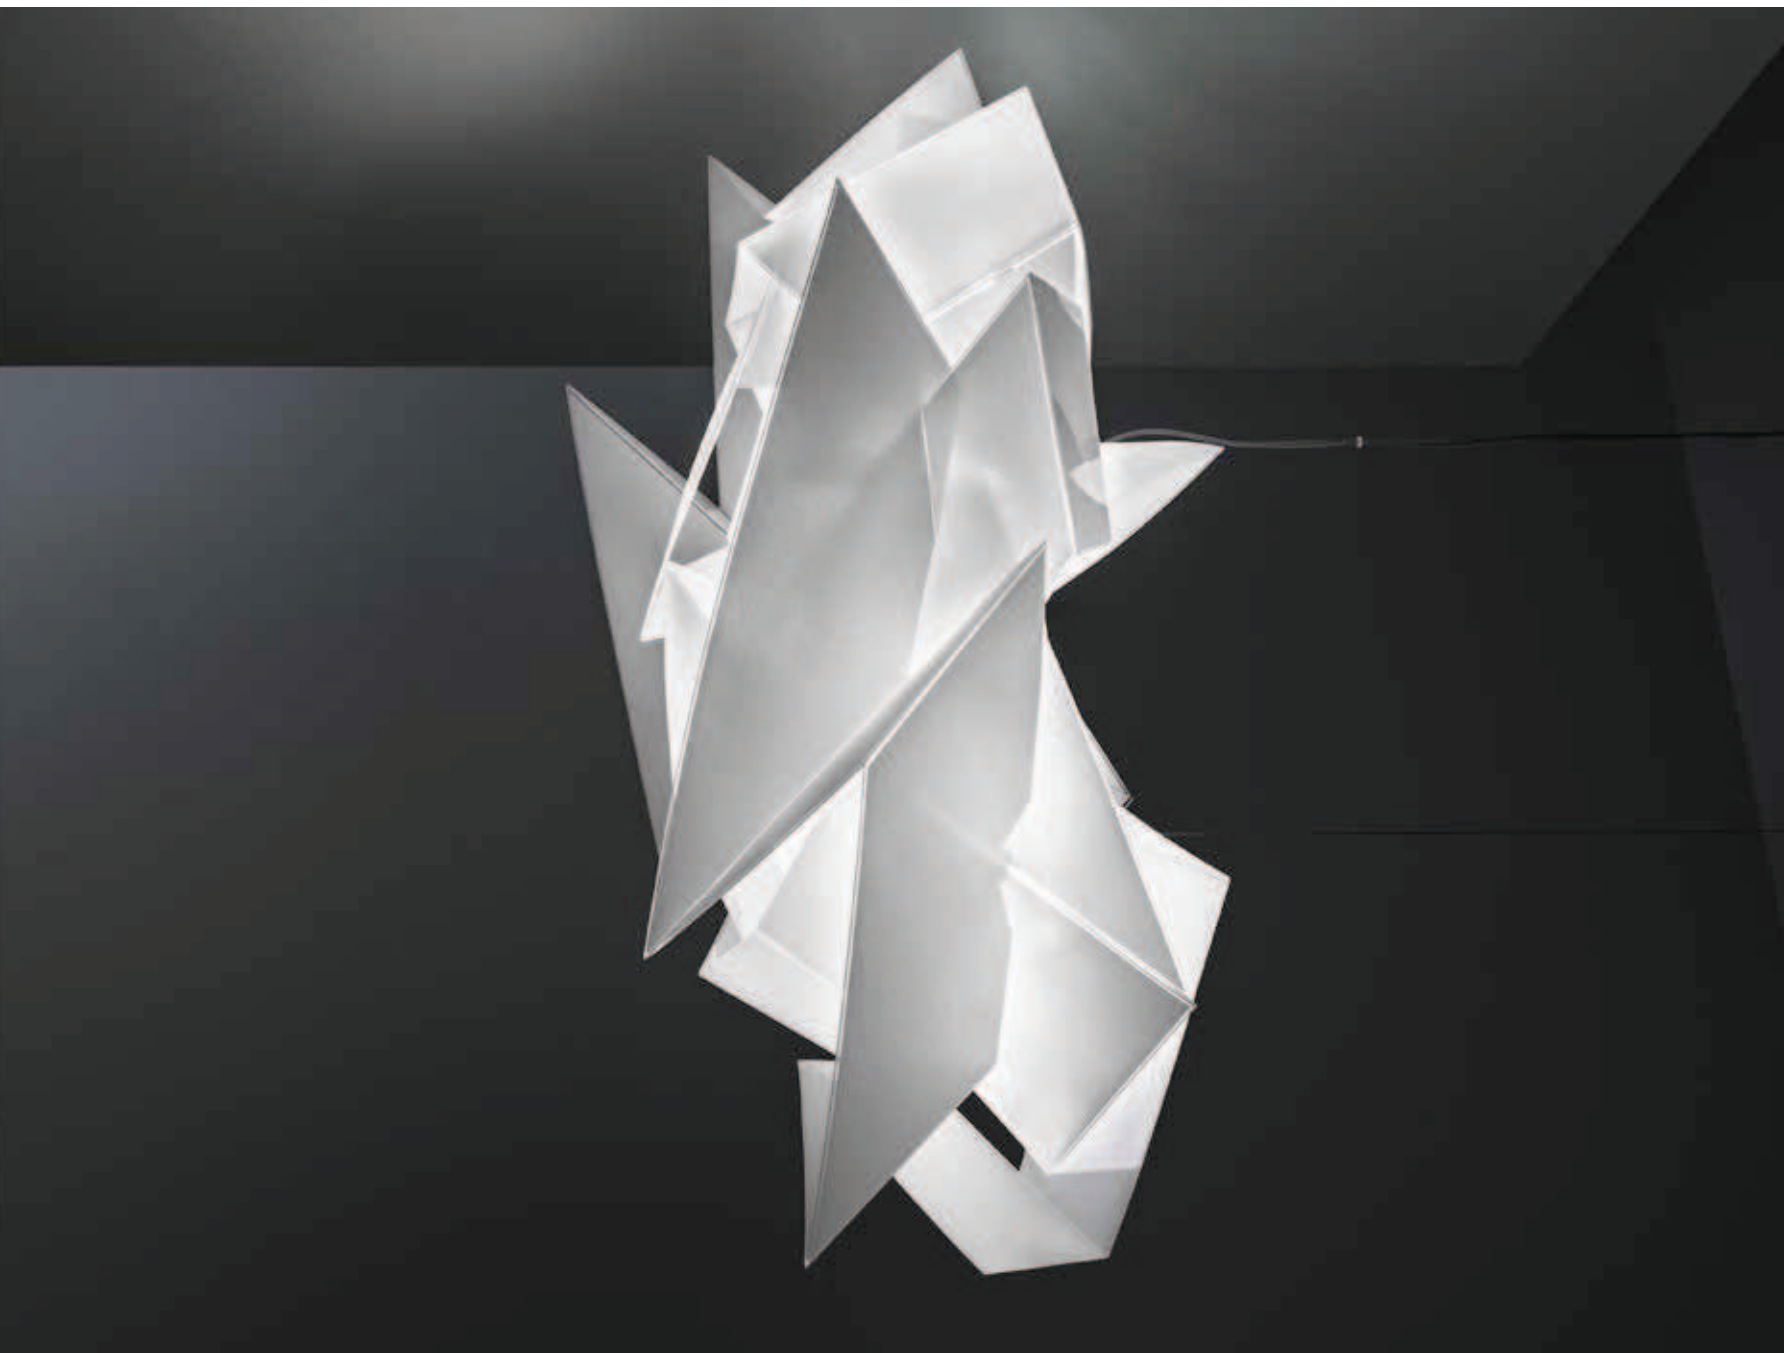

# CORDOBA BY DANIEL LIBESKIND

Asimmetrie e frammenti all'apparenza disarticolati si sintetizzano in una lampada lontana dai canoni estetici tradizionali e ispirata all'omonima città spagnola, dove architetture e luci dipingono un'atmosfera mistica. Fogli piani di tecnopolimeri brevettati prendono vita da un algoritmo matematico e diffondono in maniera armonica la luce. Cordoba è allestita completamente a mano, offrendo diversi punti di vista a chi la osserva nella sua interezza.

*The unique, avant-garde lamp is an asymmetrical series of fragments, seemingly disarticulated, that stray far from traditional aesthetics; the lamp was inspired by the eponymous Spanish city, where architecture and light make for a mystical atmosphere. Flat sheets of our patented techno-polymer material take shape using an algorithm that diffuses the light throughout a seemingly endless structure. Cordoba is handcrafted, and offers varying points of view even when seen in its whole.*