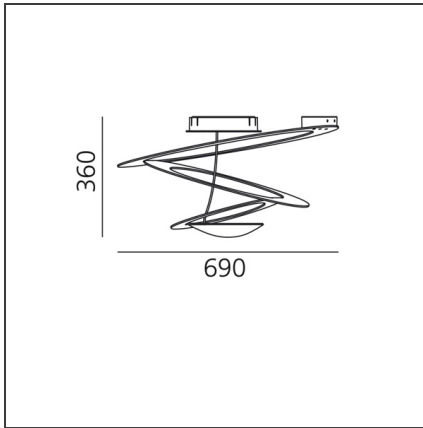

### FEATURES

<b>Article Code:</b>	1247010A	<b>Material:</b>	Aluminum
<b>Colour:</b>	White	<b>Series:</b>	Design
<b>Installation:</b>	Ceiling		

### DIMENSIONS

<b>Height:</b>	cm 36	<b>Glow Wire Test:</b>	650
----------------	-------	------------------------	-----