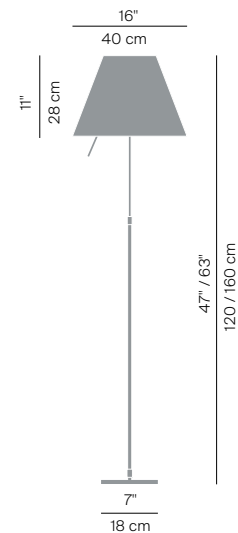

D13 t. - D13 t.i

D13 t.i.f.