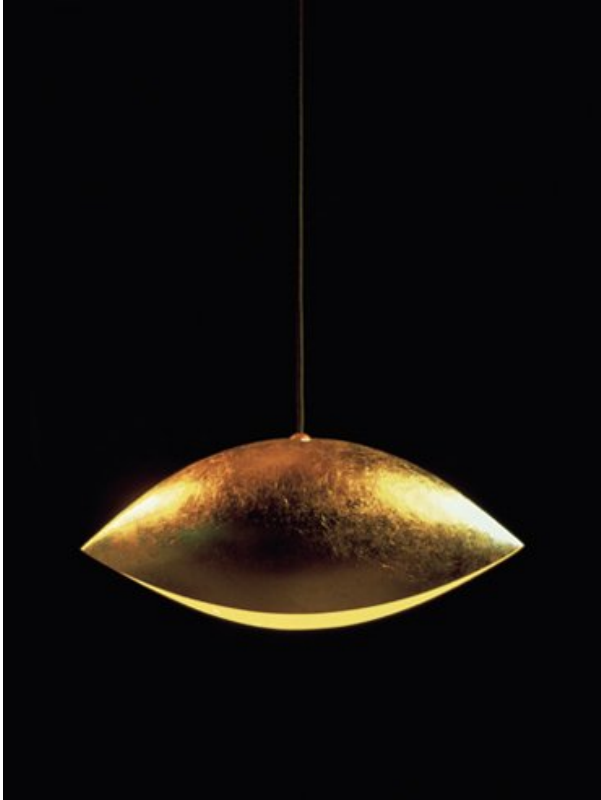

Catellani & Smith®

collection:

Luci d'Oro

Malagola

lampada a sospensione

materials and colours

realizzata con base e cavo nero, diffusore rivestito interamente in foglia color oro, argento o rame.

light source

lampadina: alogena 230V E27

[con cupola argentata max 70W - inclusa 60W].

classe energetica da A++ a E [inclusa classe C]

LED: lampadina disponibile a richiesta.

power supply

220-240V dimmerabile Triac / IGBT.

dimensions

base Ø 8x2,5 cm, diffusore 55x30x25 cm,
cavo sospensione 170 cm tagliabile a misura.

order code

ML / oro

MLAG / argento

MLR / rame