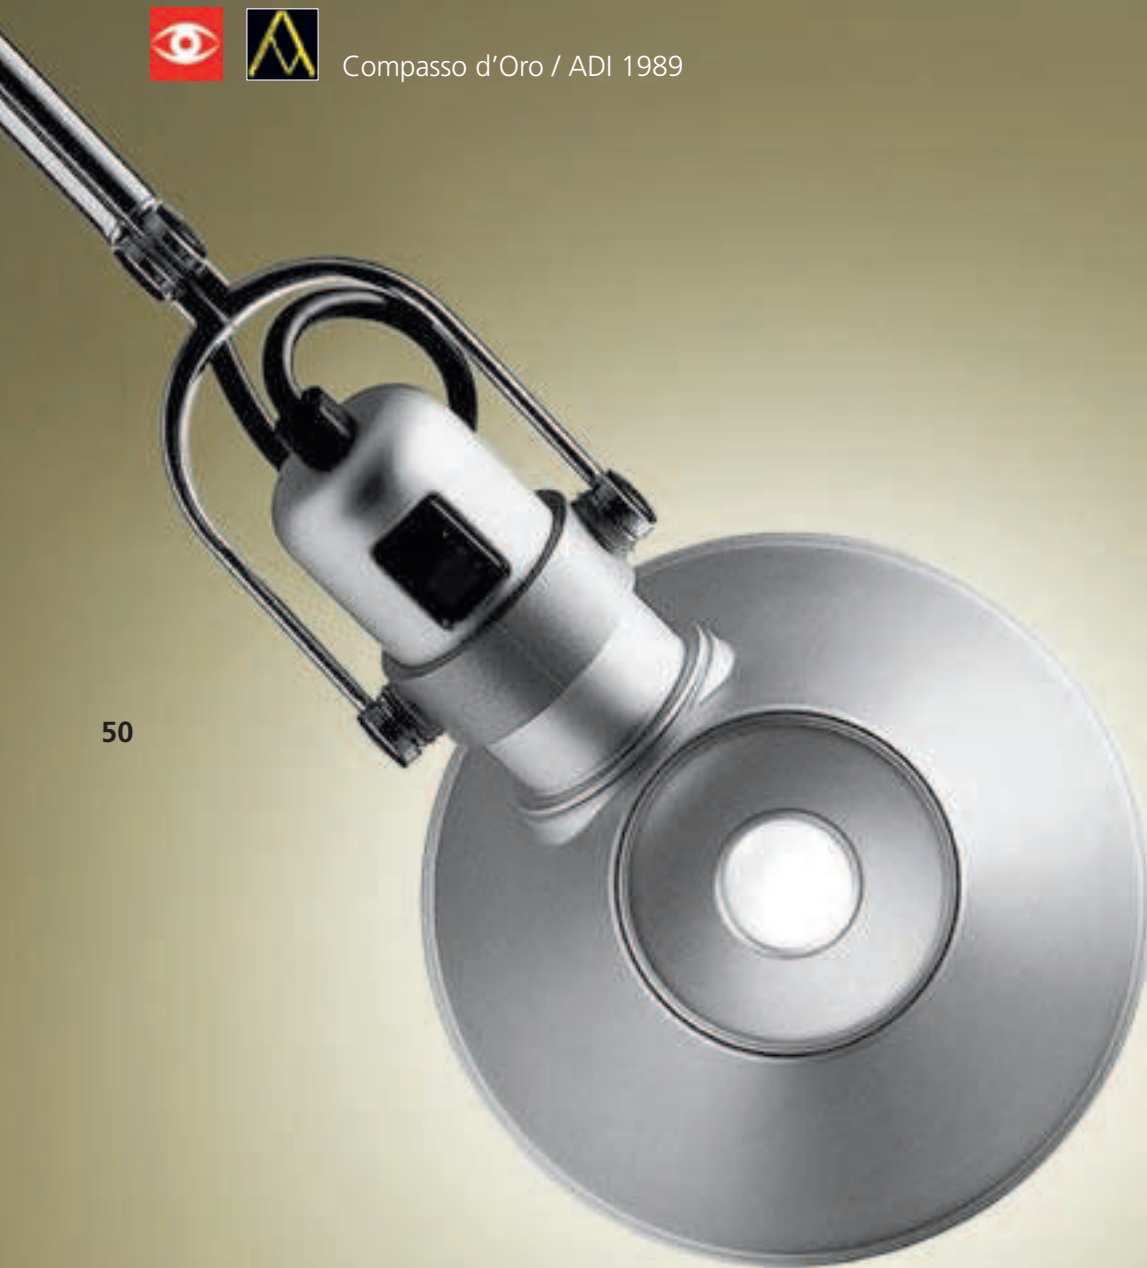

48

Base
Desk fixed support
Clamp

Tolomeo midi

Tolomeo

Tolomeo micro

Tolomeo mini

Tolomeo, Tolomeo mini

Michele De Lucchi, Giancarlo Fassina

1987 / 2013

Compasso d'Oro / ADI 1989

50

LED

LED
FLUO
HALO

FLUO

Tolomeo (E27 / G24q-2): ø230 base x max 1220
x max 1290 height
Tolomeo mini (E27 / G24q-2): ø200 base x max 1020
x max 1080 height

Elliott Erwitt, 2015